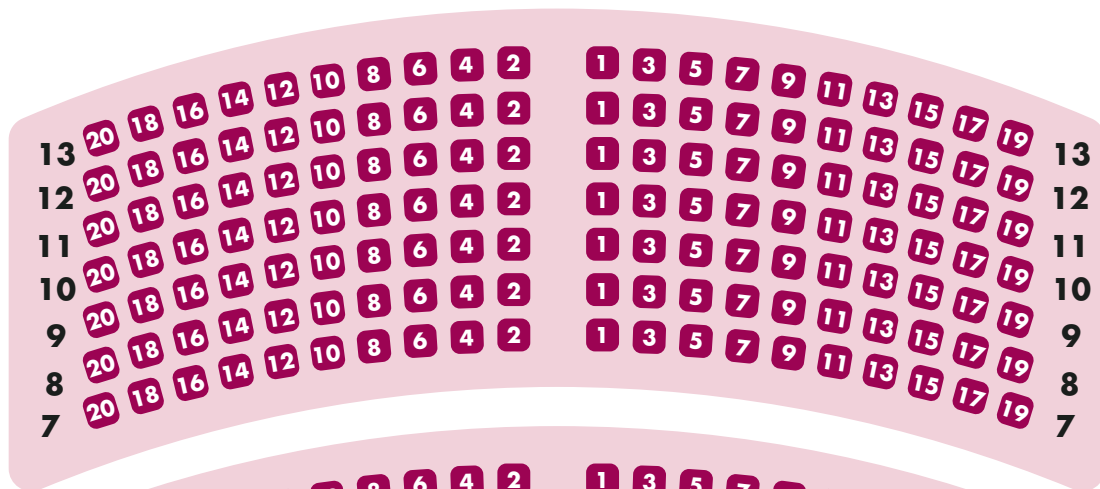

# TEATRO PRINCIPAL DE PONTEVEDRA

**AFORO: 434 Localidades**

**ANFITEATRO: 176 Localidades**

**PATIO DE BUTACAS: 258 Localidades**

**ESCENARIO**