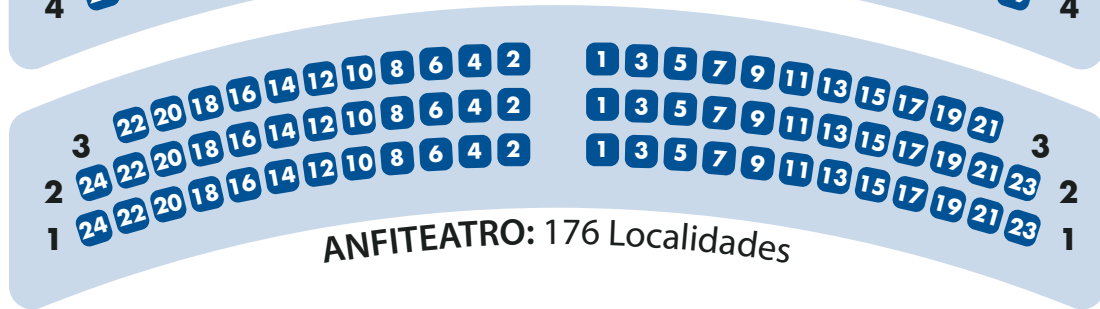

# TEATRO PRINCIPAL DE PONTEVEDRA

**AFORO: 434 Localidades**

**ANFITEATRO: 176 Localidades**

**PATIO DE BUTACAS: 258 Localidades**

**ESCENARIO**