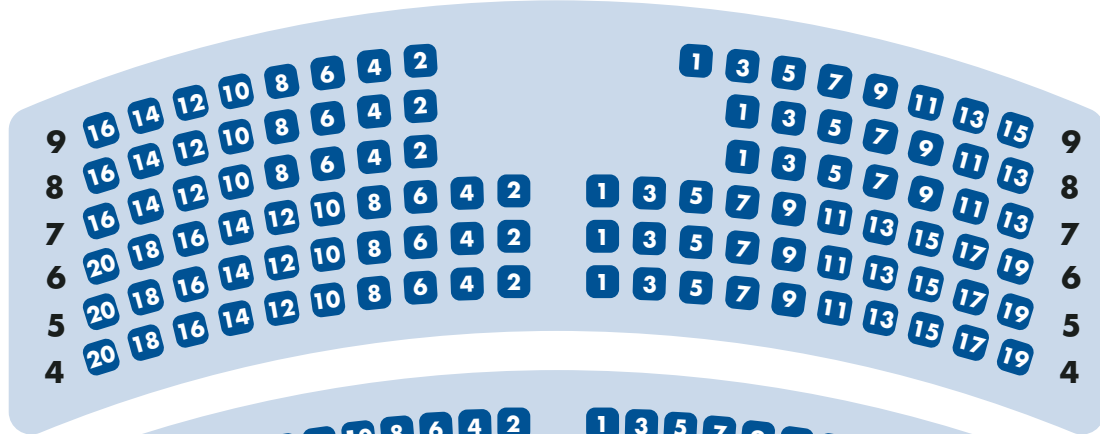

# TEATRO PRINCIPAL DE PONTEVEDRA

**AFORO: 434 Localidades**

**ANFITEATRO: 176 Localidades**

**PATIO DE BUTACAS: 258 Localidades**

**ESCENARIO**